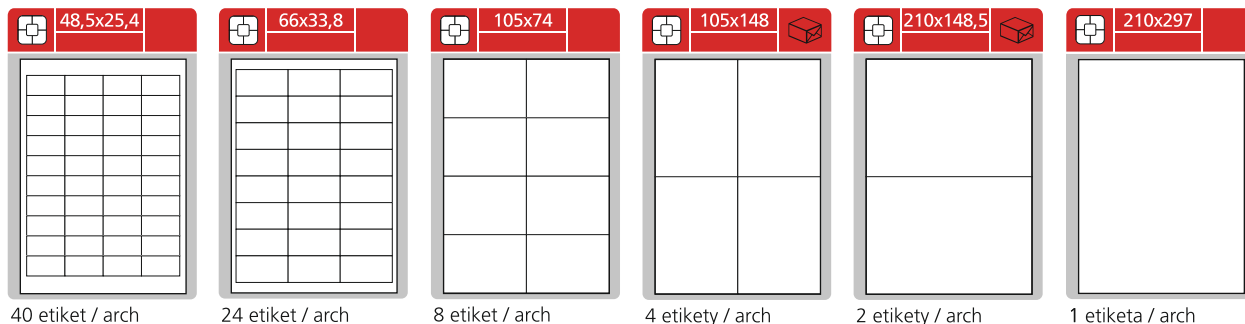

12 etiket / arch

10 etiket / arch

8 etiket / arch

4 etikety / arch

3 etikety / arch

2 etikety / arch

1 etiketa / arch

1 etiketa / arch

Váš dodavatel:

Böhmova 15, 621 00 Brno
tel.: 777 744 363, info@etopa.cz

etopa.cz

Print etikety Speciální

S&K LABEL
Labelling the World

> NONPERM

matný papír pro laser / copy / inkjet
snímatelné lepidlo
balení 100 x A4