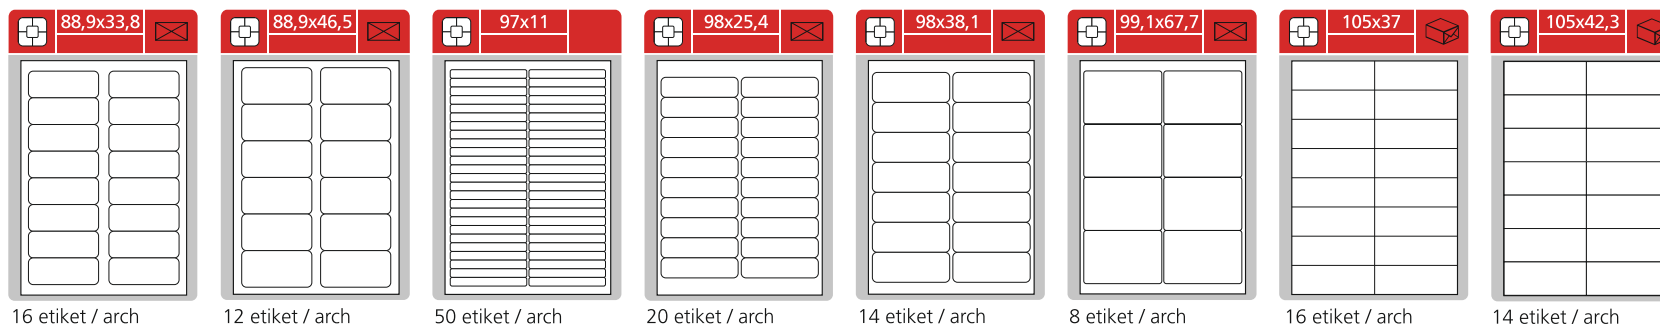

Print etikety

100 x A4 / 30 x A4

S&K LABEL

Labelling the World

Dodáváno v barvách:

- bílá
- žlutá
- červená
- modrá
- zelená
- colour MIX

Minimální odběrové množství pro balení 30x A4 je 10 kusů od rozměru

Váš dodavatel:

Studio Etopa
PRINT ETIKETY & DIGITÁLNÍ TISK

Böhmová 15, 621 00 Brno
tel.: 777 744 363, info@etopa.cz

etopa.cz

Print etikety

100 x A4 / 30 x A4

S&K LABEL

Labelling the World

16 etiket / arch

12 etiket / arch

50 etiket / arch

20 etiket / arch

14 etiket / arch

8 etiket / arch

16 etiket / arch

14 etiket / arch

Dodáváno v barvách:

-  bílá
-  žlutá
-  červená
-  modrá
-  zelená
-  colour MIX

12 etiket / arch

10 etiket / arch

8 etiket / arch

4 etikety / arch

2 etikety / arch

14 etiket / arch

7 etiket / arch