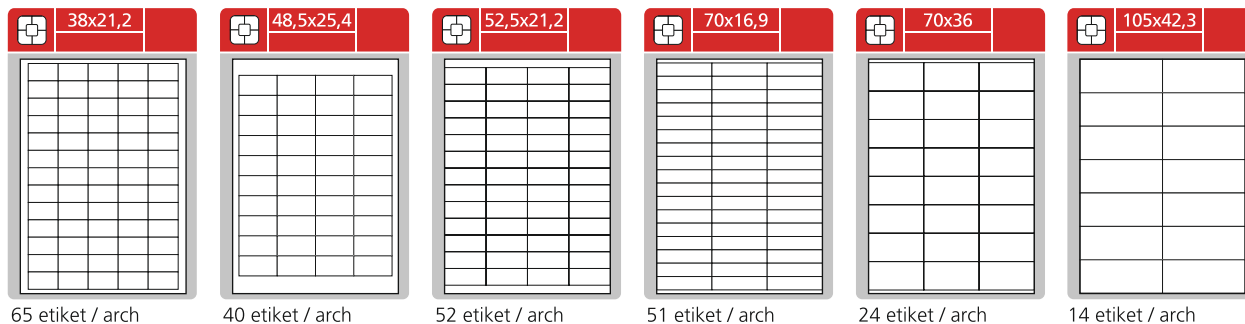

Váš dodavatel:

Böhmova 15, 621 00 Brno
tel.: 777 744 363, info@etopa.cz

etopa.cz

Print etikety Speciální

S&K LABEL
Labelling the World

> NONPERM

matný papír pro laser / copy / inkjet
snímatelné lepidlo
balení 100 x A4