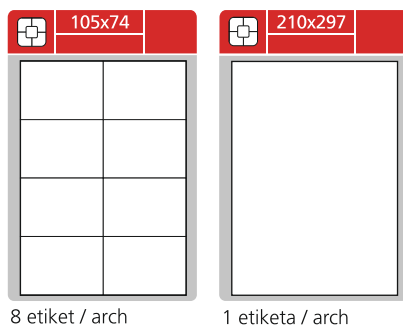

Váš dodavatel:

Böhmova 15, 621 00 Brno
tel.: 777 744 363, info@etopa.cz

etopa.cz

Print etikety Speciální

S&K LABEL
Labelling the World

> NONPERM

matný papír pro laser / copy / inkjet
snímatelné lepidlo
balení 100 x A4