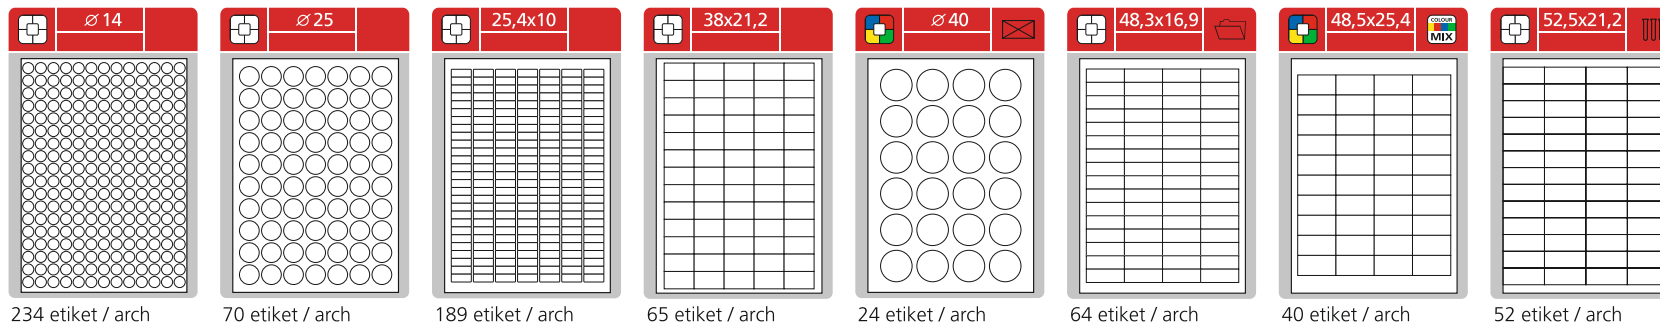

Print etikety

100 x A4 / 30 x A4

S&K LABEL

Labelling the World

Dodáváno v barvách:

- bílá
- žlutá
- červená
- modrá
- zelená
- colour MIX

Minimální odběrové množství pro balení 30x A4 je 10 kusů od rozměru

Váš dodavatel:

Studio Etopa
PRINT ETIKETY & DIGITÁLNÍ TISK

Böhmová 15, 621 00 Brno
tel.: 777 744 363, info@etopa.cz

etopa.cz

Print etikety

100 x A4 / 30 x A4

S&K LABEL

Labelling the World

16 etiket / arch