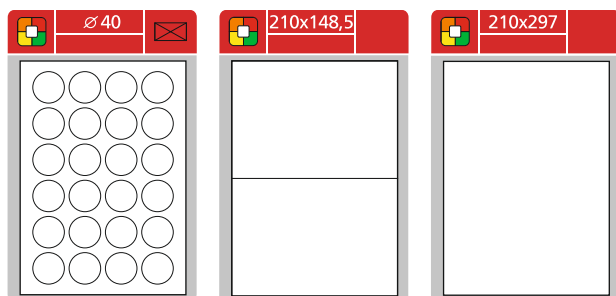

Print etikety Speciální

S&K LABEL
Labelling the World

24 etiket / arch

2 etikety / arch

1 etiketa / arch

Dodáváno v barvách:

- fluorescentní žlutá
- fluorescentní oranžová
- fluorescentní červená
- fluorescentní zelená

➤ **FLUORESCENTNÍ**

barevný papír pro laser / copy
permanentní lepidlo
balení 100 x A4