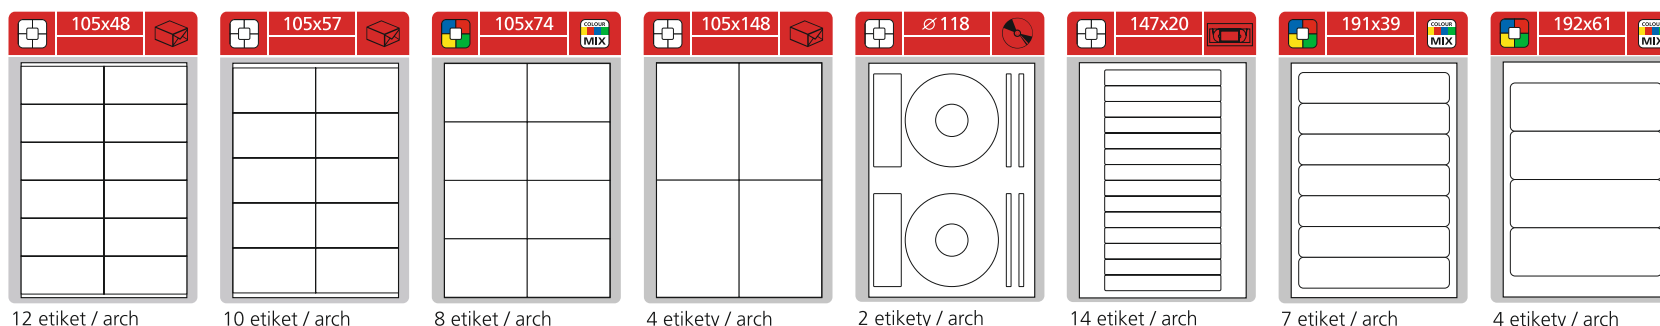

Print etikety

100 x A4 / 30 x A4

S&K LABEL

Labelling the World

Dodáváno v barvách:

- bílá
- žlutá
- červená
- modrá
- zelená
- colour MIX

Minimální odběrové množství pro balení 30x A4 je 10 kusů od rozměru

Váš dodavatel:

12 etiket / arch

50 etiket / arch

20 etiket / arch

14 etiket / arch

8 etiket / arch

16 etiket / arch

14 etiket / arch

Dodáváno v barvách:

-  bílá
-  žlutá
-  červená
-  modrá
-  zelená
-  colour MIX

12 etiket / arch

10 etiket / arch

8 etiket / arch

4 etikety / arch

2 etikety / arch

14 etiket / arch

7 etiket / arch