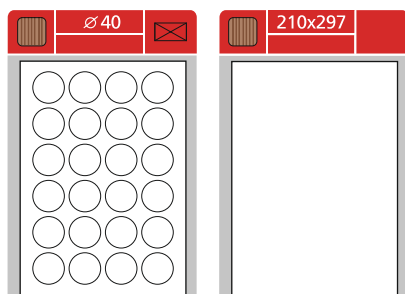

24 etiket / arch

1 etiketa / arch

Dodáváno v barvách:

- kartonová hnědá

➤ **KARTONOVÉ HNĚDÉ**

barevný papír pro laser / copy
permanentní lepidlo
balení 20 x A4