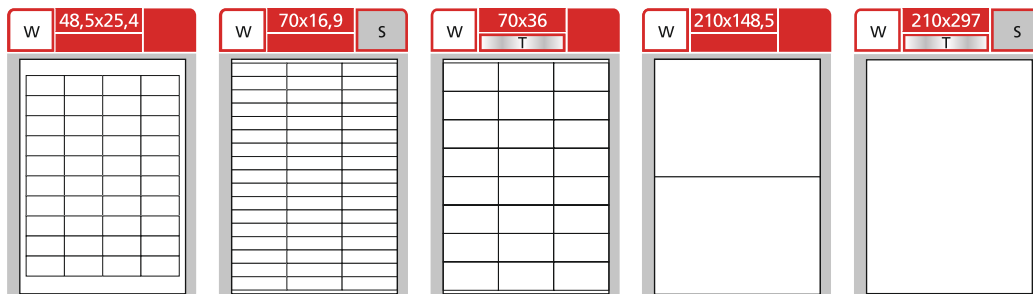

40 etiket / arch

51 etiket / arch

24 etiket / arch

2 etikety / arch

1 etiketa / arch

➤ **FÓLIE**

samolepicí PET (polyesterové) fólie pro laser / copy
matná transparentní (T) / matná bílá (W) /
matná stříbrná (S)
balení 20x A4 (rozměr 210x297 i v balení 100x A4)