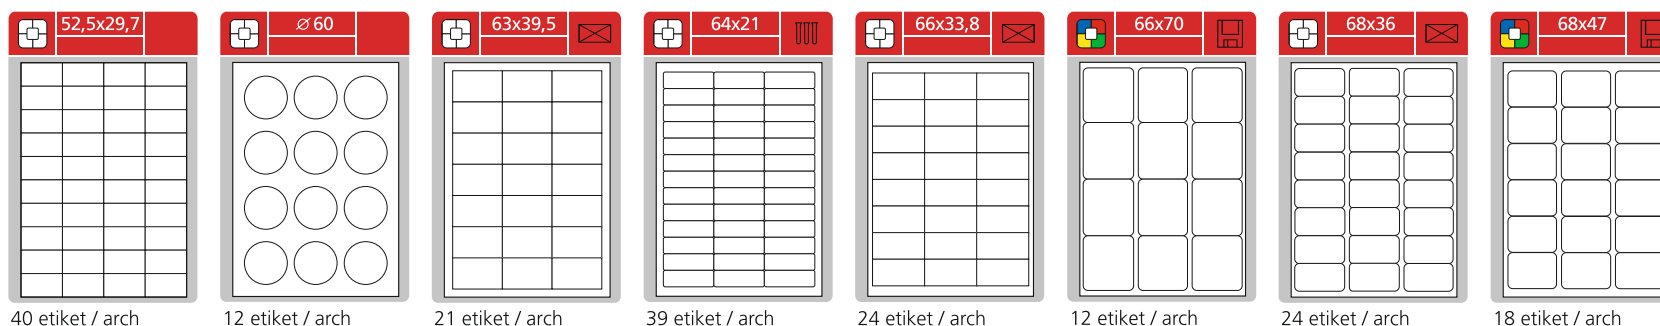

Print etikety

100 x A4 / 30 x A4

S&K LABEL

Labelling the World

Dodáváno v barvách:

- bílá
- žlutá
- červená
- modrá
- zelená
- colour MIX

Minimální odběrové množství pro balení 30x A4 je 10 kusů od rozměru

Váš dodavatel: