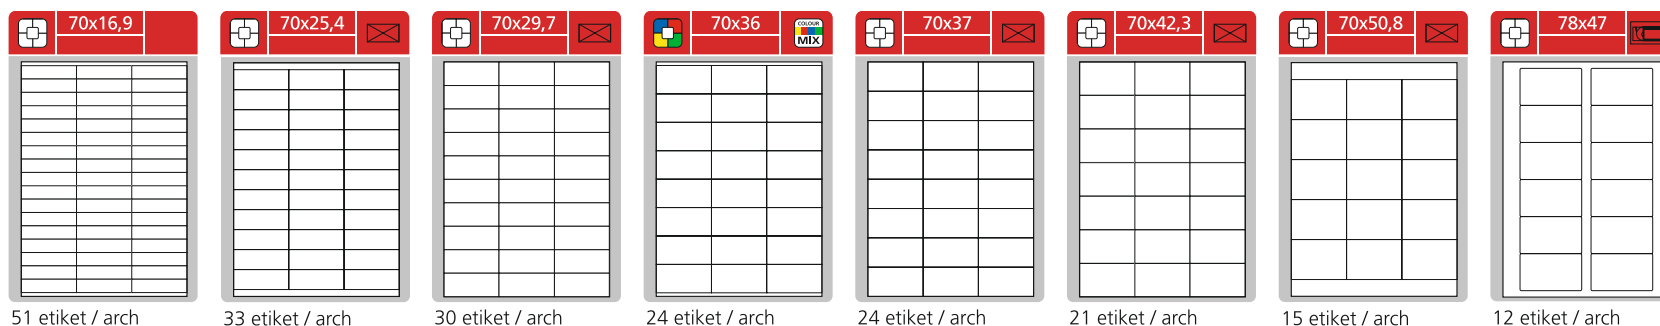

Print etikety

100 x A4 / 30 x A4

S&K LABEL

Labelling the World

Dodáváno v barvách:

- bílá
- žlutá
- červená
- modrá
- zelená
- colour MIX

Minimální odběrové množství pro balení 30x A4 je 10 kusů od rozměru

Váš dodavatel:

Studio Etopa
PRINT ETIKETY & DIGITÁLNÍ TISK

Böhmová 15, 621 00 Brno
tel.: 777 744 363, info@etopa.cz

etopa.cz

Print etikety

100 x A4 / 30 x A4

S&K LABEL

Labelling the World

16 etiket / arch